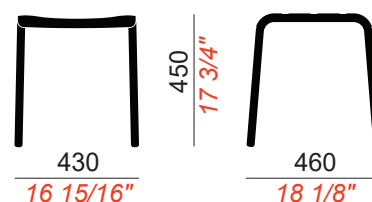

STECCA 7

Alban Le Henry, 2016

COLOS

 FATTO IN ITALIA

Panchetta a 4 gambe, in doghe d'alluminio saldate a una struttura in tubolare di alluminio curvato diametro 25 mm, verniciata a polvere poliestere.
Non impilabile.

Disegni 2D e 3D disponibili su www.colos.it

QUANTITÀ PER IMBALLO	MISURE BOX 	VOLUME IMBALLO 	PESO IMBALLO 
1	44x47x46	0,10	2

COLORI ALLUMINIO VERNICIATO

BIANCO

NCS 0500-N

CELESTE

NCS 1010 - B

SENAPE