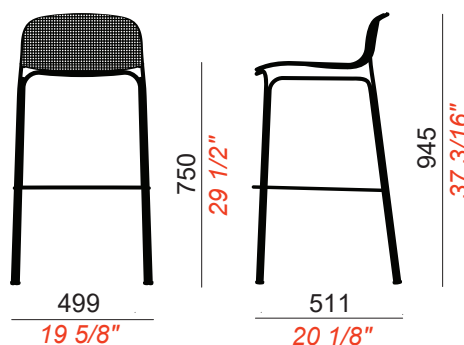

# COLOS

 FATTO IN ITALIA

OUTDOOR

Sgabello a 4 gambe composta da un telaio in tubo d'acciaio da 14 mm e scocca in rete stirata, verniciati a polvere poliestere.  
Impilabile fino a 6 unità.

Disegni 2D e 3D disponibili su [www.colos.it](http://www.colos.it)

QUANTITÀ PER IMBALLO	MISURE BOX 	VOLUME IMBALLO 	PESO IMBALLO 
2	52x57x115	0,34	14,5