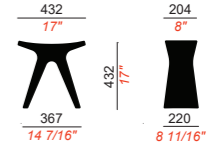

Colori e materiali / Colors and materials

OUTDOOR

POLIPROPILENE / POLYPROPYLENE

BIANCO
white

VERDE FORESTA
forest green

FANGO
mud

MELANZANA
aubergine

GRIGIO SCURO
dark grey

NERO
black