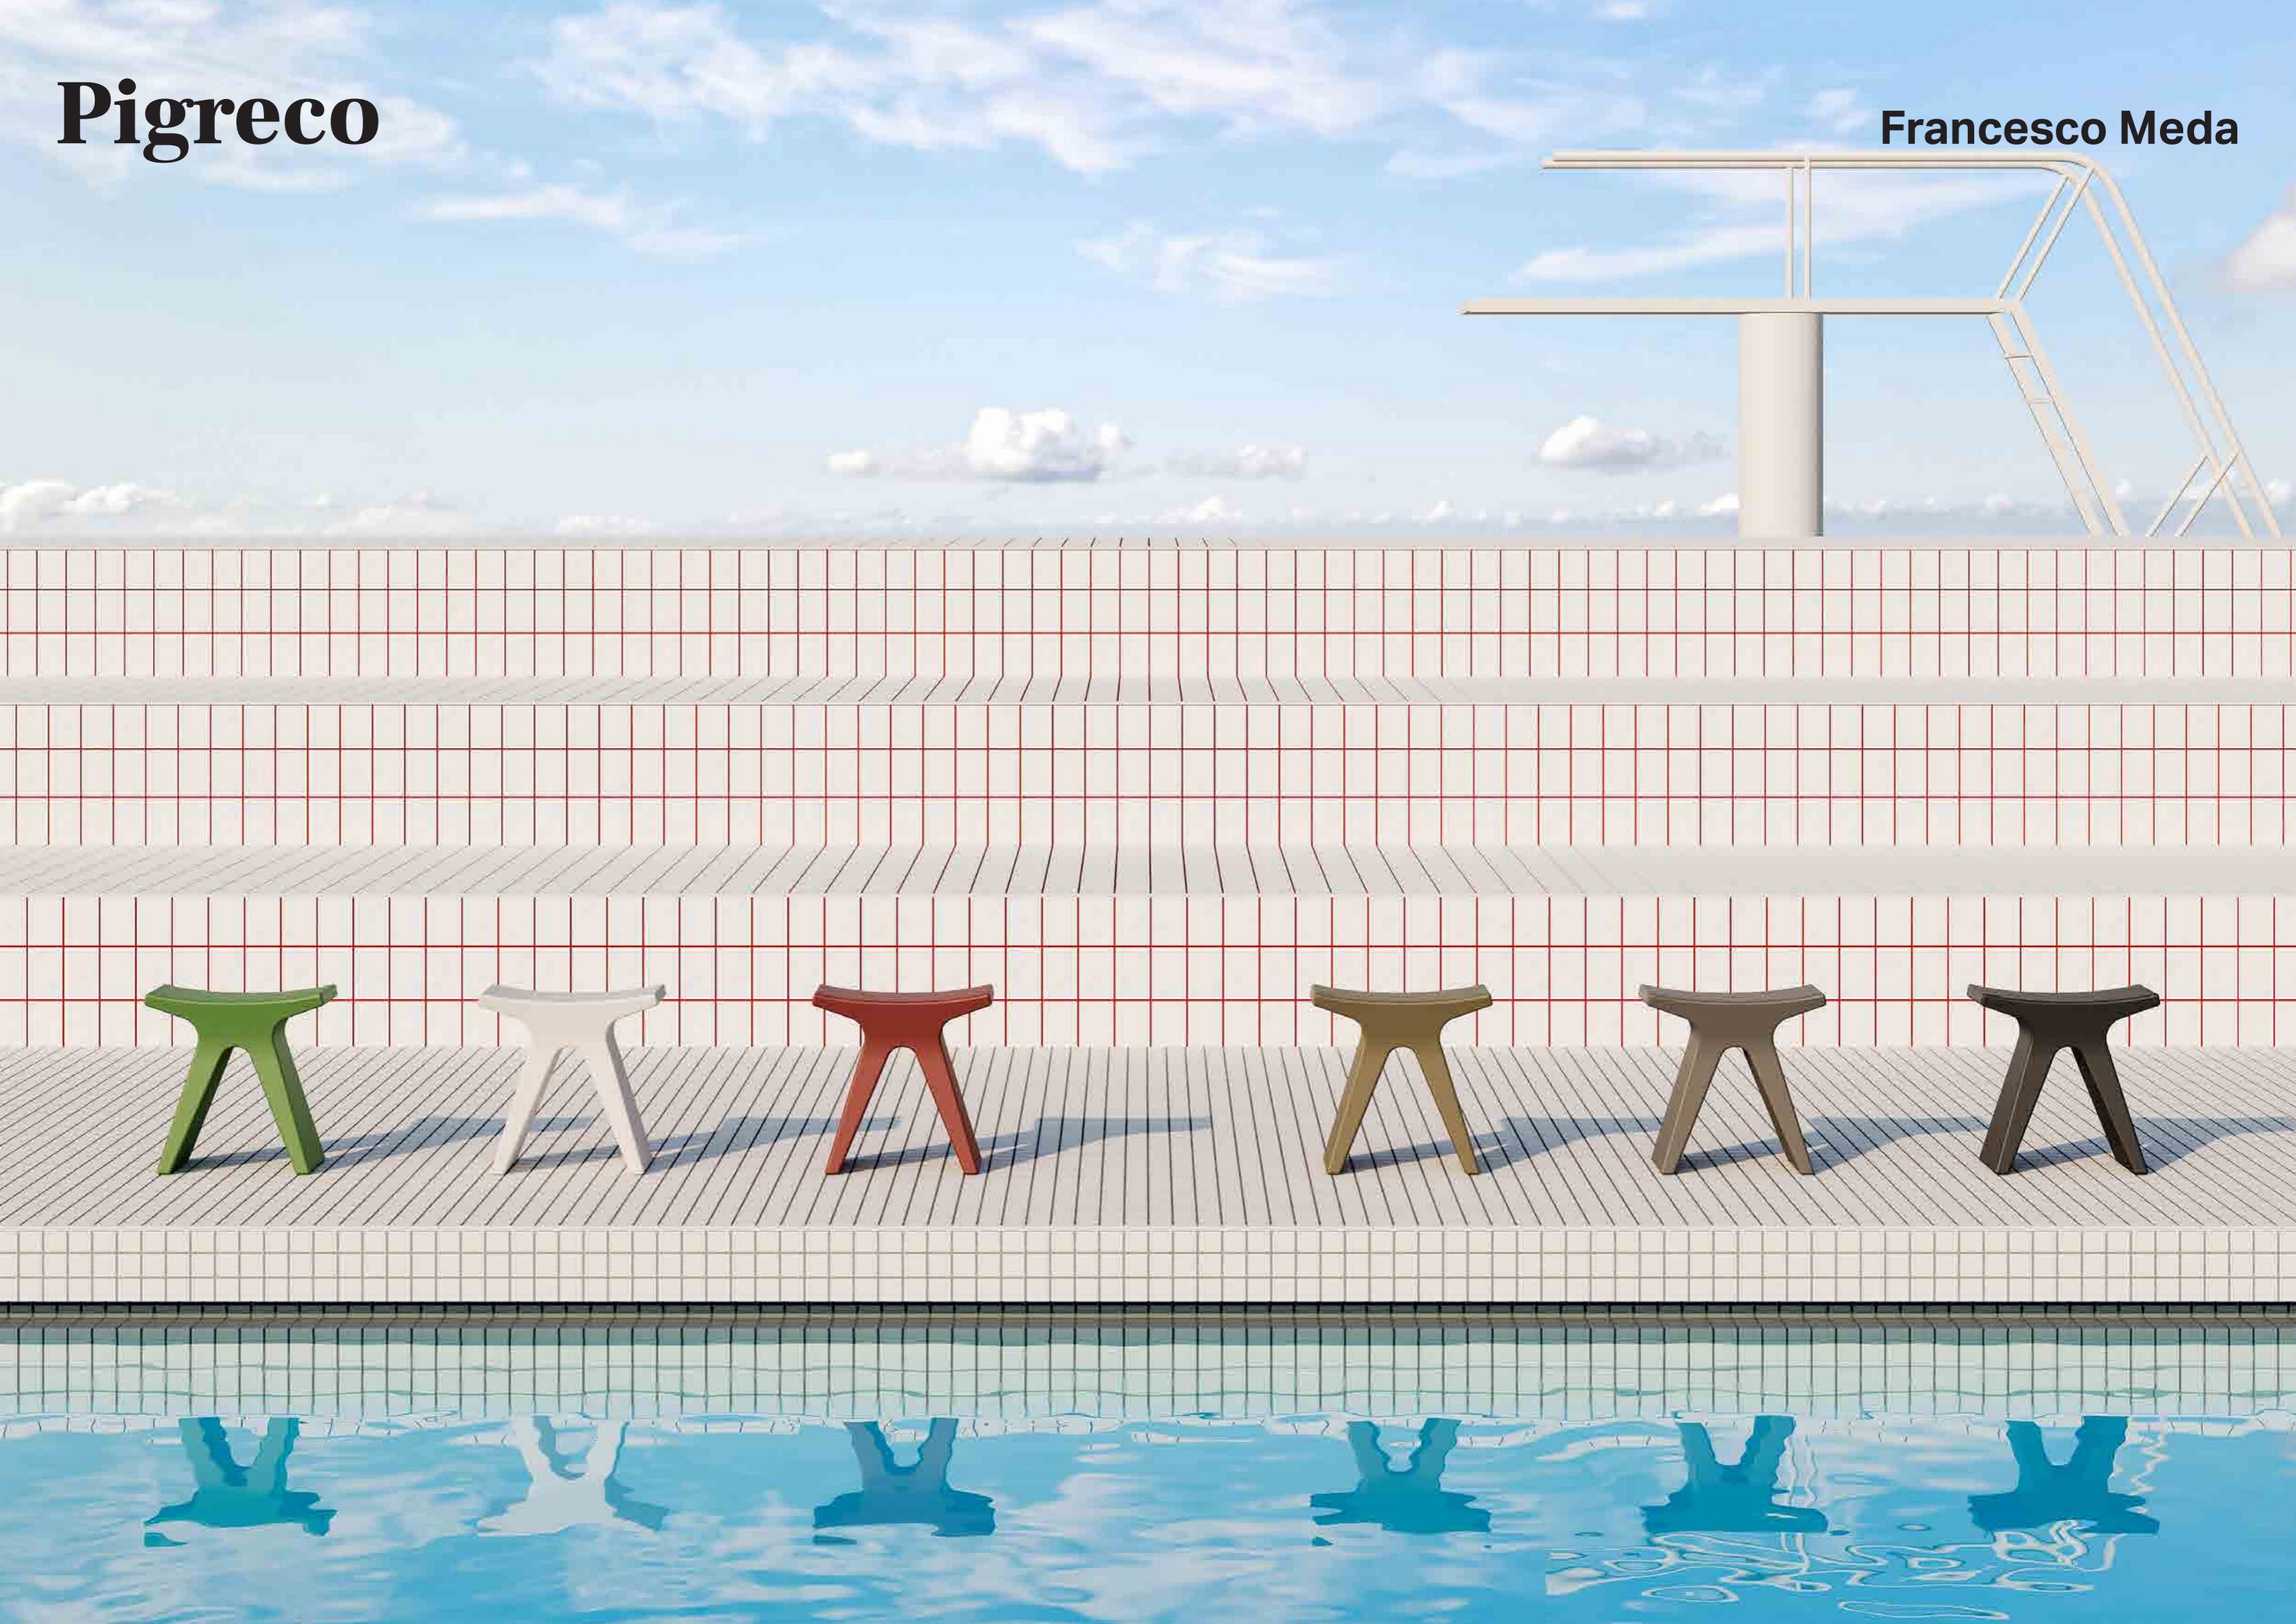

Pigreco

COLOS

Pigreco

Francesco Meda

Sala da bagno
- PIGRECO in melanzana

Bathroom
- PIGRECO in aubergine

Gradonata
- COLORI PIGRECO (da sinistra a destra, dall'alto al basso):
Bianco, Nero, Grigio scuro, Verde foresta, Fango, Melanzana

Giardino d'inverno
- PIGRECO in bianco

Winter garden
- PIGRECO in white

Pigreco

PIGRECO è un oggetto multiuso: può essere utilizzato come sgabello, poggiatesta, tavolino basso o semplice elemento di design.

La particolare forma lo rende subito riconoscibile, dando così un forte apporto estetico a ogni ambiente.

Francesco Meda

PIGRECO is a multifunctional item of furniture: it can be used as a stool, a footstool, a low table, or simply as a design piece.

Rotational technology has made it possible to create this stool, originally conceived in marble, and to make this original iconic shape that adapts to any type of environment accessible to a wider audience.