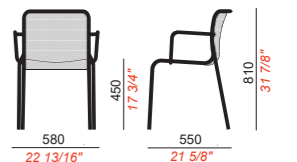

Momo Net 2

Sedia a 4 gambe con braccioli
Scocca in rete metallica stirata verniciata a polveri
Struttura in tubolare di metallo verniciato a polveri
Impilabile fino a 6 unità

*Four legs chair with armrests
Metal mesh shell powder-coated
Tubular metal powder-coated frame
Stackable up to 6 units*