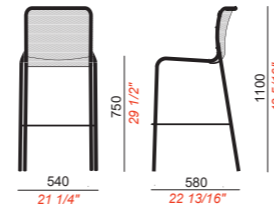

Colori e materiali / Colors and materials

METALLO / METAL

BIANCO
white

SENAPE
senf

VERDE SCURO
dark green

GRIGIO SCURO
dark grey

MELANZANA
aubergine

NERO
black